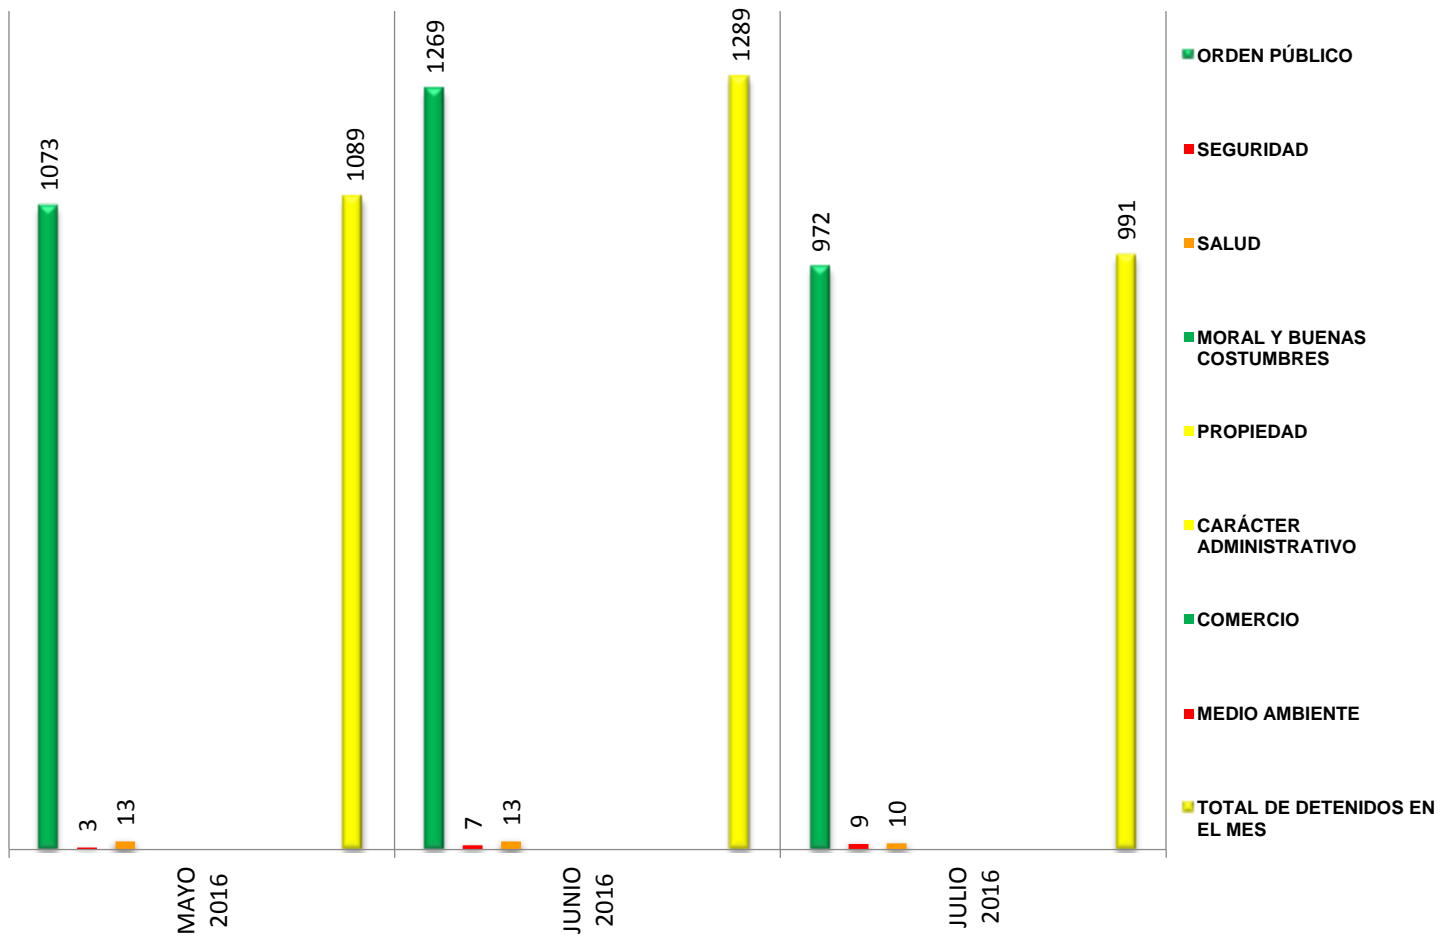

**DEPARTAMENTO CRIMINOLÓGICO DE LA DIRECCIÓN DE PREVENCIÓN DEL DELITO
DE LA INSTITUCIÓN DE POLICÍA PREVENTIVA MUNICIPAL**

ESTADÍSTICA DE DETENIDOS

Área responsable de generar la información: Institución de Policía Preventiva Municipal.